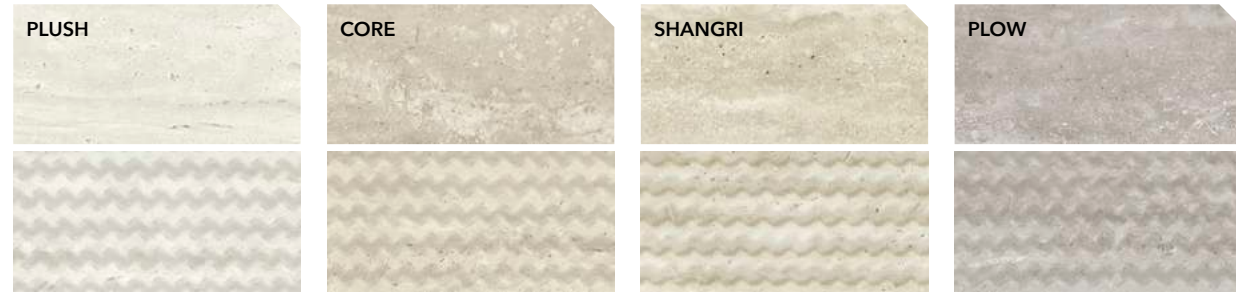

# TEMPLE STONE

BICOTTURA  
DOUBLE FIRING  
BICUISSON  
ZWEIMALBRAND

**20x60 . 8"x24"**

P. 187

**GRES PORCELLANATO COLORATO IN MASSA**  
PORCELAIN STONEWARE COLOURED IN BODY  
GRÈS CÉRAMÉ COLORÉ DANS LA MASSE  
DURCHGEFÄRBTES FEINSTEINZEUG

# TEMPLE STONE

<p><b>20x60</b> 8"x24"</p> <p>8 mm</p> <p><b>LUCIDO</b> GLOSSY BRILLIANT GLAENZEND</p> <p>PLUSH CORE SHANGRI PLOW</p> <p><b>26,23</b></p>	<p><b>20x60</b> 8"x24"</p> <p>8 mm</p> <p><b>OPACO</b> MATT SATINÉ MATT</p> <p>PLUSH CORE SHANGRI PLOW</p> <p><b>26,23</b></p>	<p><b>20x60</b> 8"x24"</p> <p>8 mm</p> <p><b>LUCIDO SRUTTURATO</b> GLOSSY TEXTURED BRILLIANT STRUCTURÉ GLAENZEND STRUKTURIERT</p> <p>PLUSH CORE SHANGRI PLOW</p> <p><b>29,32</b></p>	<p><b>20x60</b> 8"x24"</p> <p>8 mm</p> <p><b>OPACO SRUTTURATO</b> MATT TEXTURED SATINÉ STRUCTURÉ MATT STRUKTURIERT</p> <p>PLUSH CORE SHANGRI PLOW</p> <p><b>29,32</b></p>
---	--	--	---

**LUCIDO SRUTTURATO**  
GLOSSY TEXTURED  
BRILLIANT STRUCTURÉ  
GLAENZEND STRUKTURIERT

RIVESTIMENTO . WALL TILE: Temple Stone Core Opaco 20x60 . 8"x24" - Core Opaco Strutturato 20x60 . 8"x24"